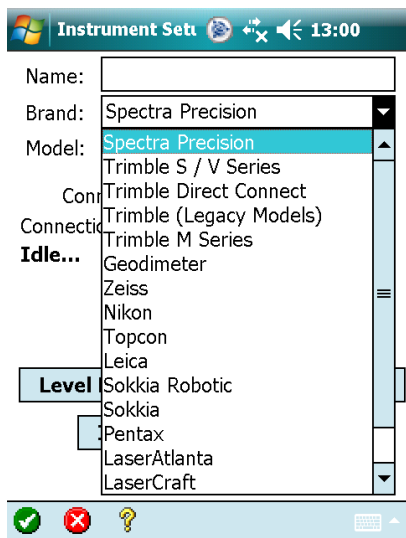

Spectra Precisioni väliarvutid on ilmastikukindlad, värvilise ja puuetundliku ekraaniga, hea aku, *bluetooth*, USB, sisemise mikrofoni ja kõlariga. Värvilisel ekraanil näed taustaks vektorkaarte ja rasterpilte. Väliarvutid sobivad tööks kõigi enamlevinud elektrontahhümeetrite ja GPS/GNSS-seadmetega.

	T41	NOMAD			RANGER 3		
Mudel		B	LD	XC	L	XC	XR
Protsessori kiirus (MHz)	1000 (Texas I.)	806 (Marvell PXA320 XScale)			800 (ARM® Cortex™ - A8)		
Mälu SDRAM (MB)/FLASH	512/16 GB	128/512	128/1GB	128/2GB	256 / 8 GB		
OP-süsteem	Win Emb.Han 6.5	Windows Mobile 6			Windows Mobile 6.5		
Aku kestvus (teoreetiline)	8 tundi	15 tundi			30 tundi		
Suurus (cm)	15.5 x 8.2 x 2.5	17.6 x 10.0 x 5.0			27.8 x 14.1 x 6.4		
Kaal	400 g	596 g			1040 g	1100 g	
Mälukaart/ väline ühendus	microSD/USB	SD,CF/USB	SD / USB		SD /USB		
Bluetooth / WiFi	Jah / Jah	Jah / Ei	Jah / Jah		Jah / Jah		
Käsi-GPS	Jah	väline	Jah		Jah		
Roboti raadio	väline	väline			väline	väline	Jah
GSM-ühendus	Jah	väline	väline	Jah	väline	Jah	Jah
Digifotokas	Jah (8 MP)	Ei	Ei	Jah (5MP)	väline	Jah (5 MP)	
Kompass/kiirusemõõtja	Jah/Jah	Ei			Jah / Jah		
Puuetundlik ekraan	480x800 WVGA TFT	480 x 640 TFT (LED taustvalg.)			640 x 480 TFT (LED taustvalg.)		
Temperatuurikindlus	-30° ... +60° C						
Vee ja tolmukindlus	IP 65	IP67 (kaitstud peentolmu ja ajutise vettekastmise vastu)					
Kukkumiskindlus	MIL-STD-810G	MIL-STD-810F (26 kukkumist 1.22m kõrguselt)					
Kaasasolev tarkvara	SP SURVEY PRO , Word-,Excel-,Outlook-, Powerpoint Mobile jpm.						